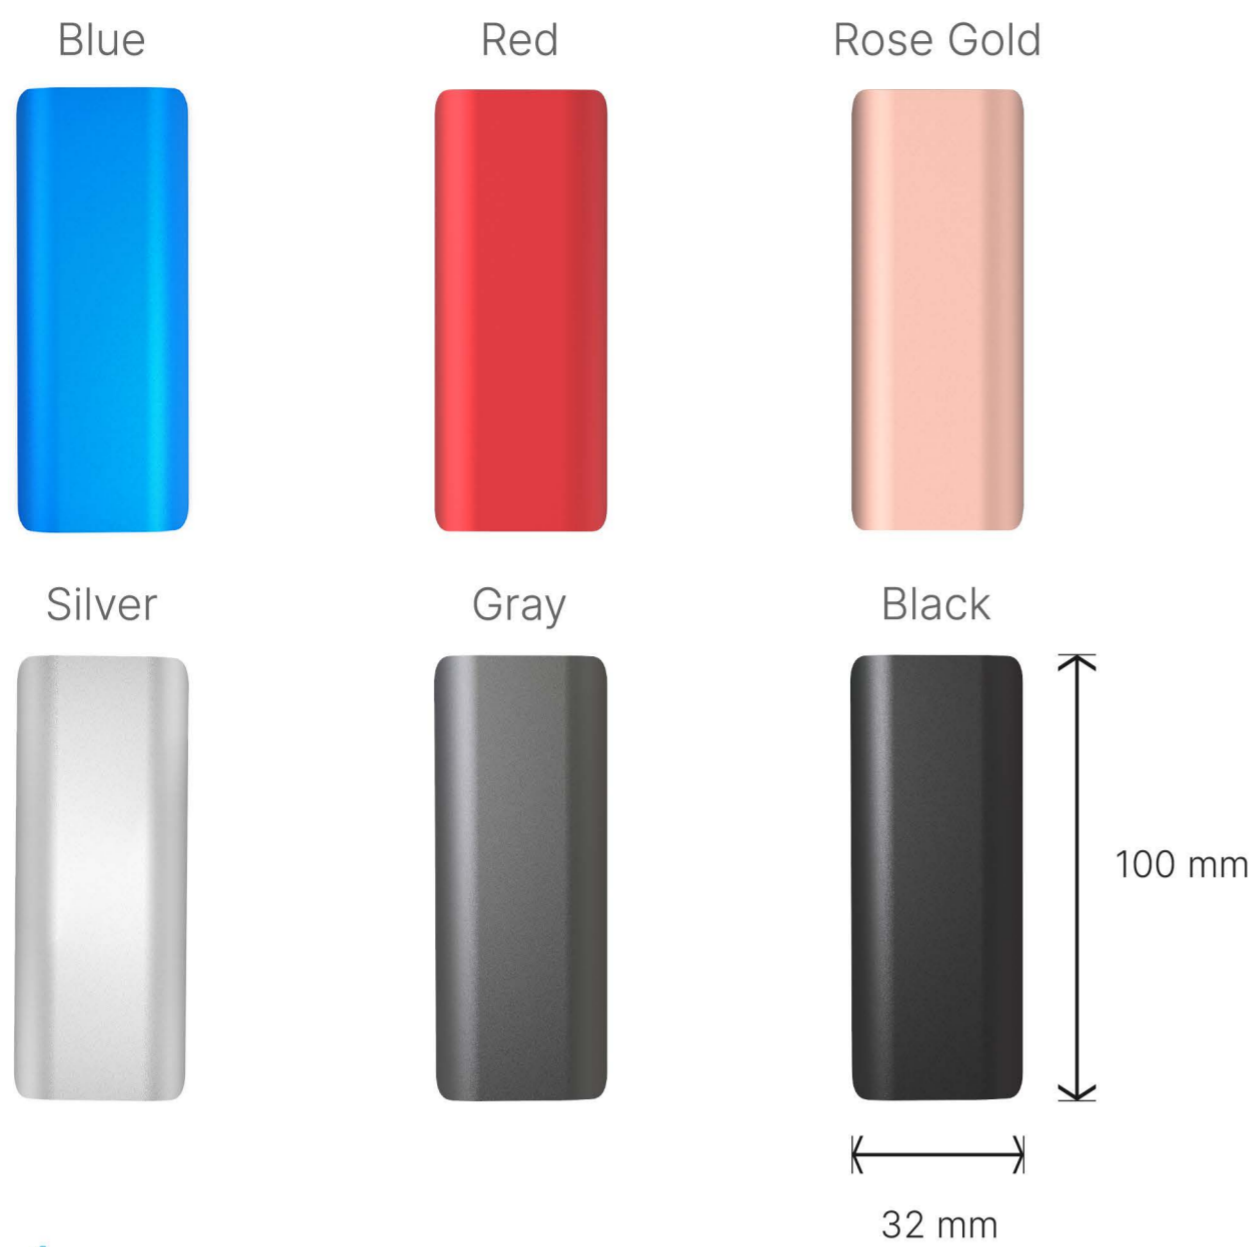

Super Speed Portable SSD SSP13 PRO L100

Portable SSD

Accessory

Type C to A Adapter